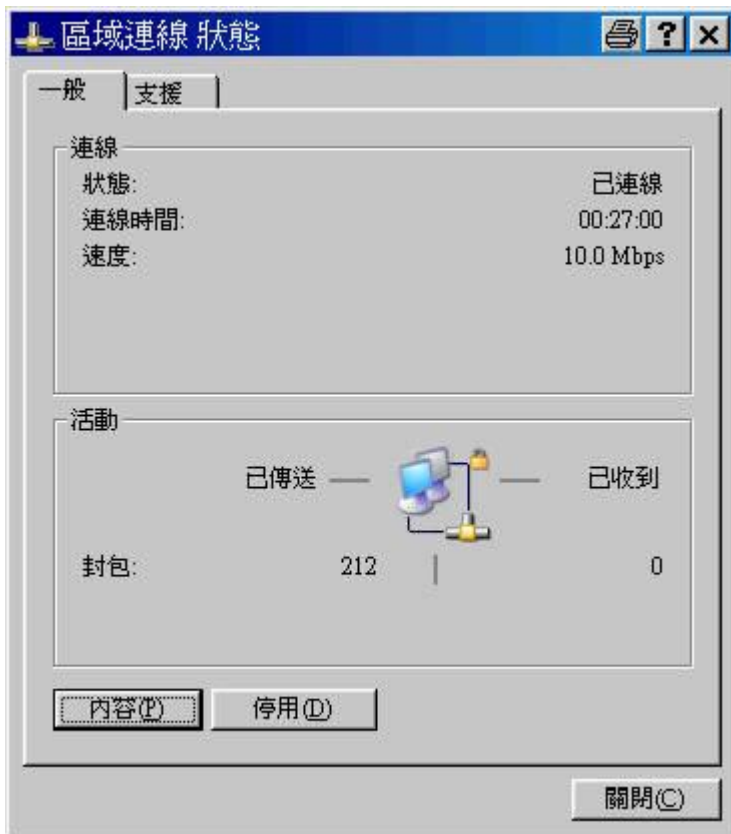

網卡的IP位址(IP Address)

一、進入windows xp 作業控制台/網路連線查看網卡的IP位址

網卡的IP位址就好比我們住家地址，所有在網路上傳遞資料封包都依靠這IP位址才可以將資料送到目的地。所以您的網路不能連通外界通常是這裡設定出了問題。網路連線設定沒問題再去檢查線路。

進入網路連線後，點選區域連線按滑鼠右鍵，在彈出的選單上點"狀態"。

按內容。

按內容。

最後我們可以看到電腦上網卡的IP位址。