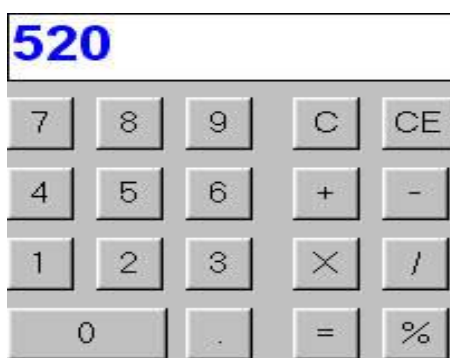

### 一、執行零售視窗上的輔助功能

我們現在要作 整個計算為  $250+300-30=520$

輸入數字250，再按 + 。

輸入數字300。

再按 - 。

輸入數字 30

按ENTER

整個計算為  $250+300-30=520$