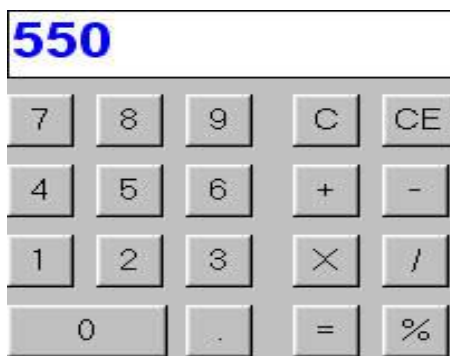

### 一、執行零售視窗上的輔助功能

我們現在要作 整個計算為  $250+300-30=520$

輸入數字250，再按 + 。

輸入數字300。

再按 - 。

輸入數字 30

按ENTER

整個計算為  $250+300-30=520$